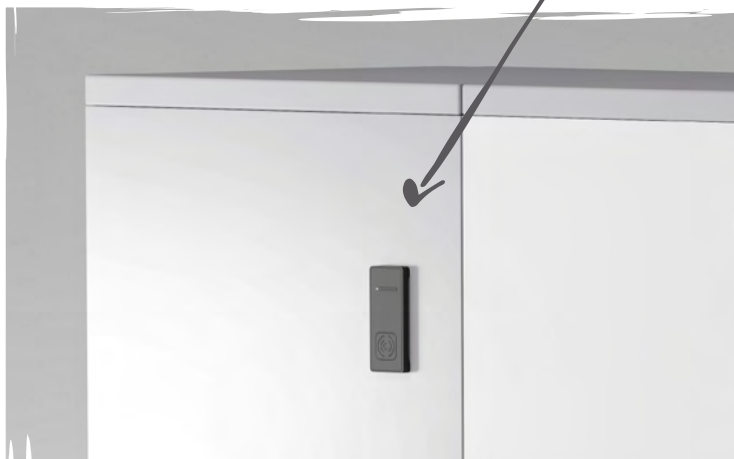

Soft-Close Türen

système de fermeture
silencieuse

Die Türen von Puzlo
lassen sich geräuschlos
schliessen – nichts wird Ihre
Konzentration stören.

Puzlo est équipée de portes
à fermeture silencieuse. Cette
fonctionnalité participe aussi de
préservier un environnement calme
propice au travail.

RFID-Schloss

serrure RFID

Schnelles und diskretes
Auf- und Abschliessen
mit Karte.

Une ouverture magnétique
rapide et discrète.

**SMALL STEPS LEAD
TO A GREAT EFFECT**

DO IT yourself

Von einem einzigen Schliessfach bis zu einem grossen Schranksystem mit zahlreichen Fächern – Sie können Puzlo ganz einfach selbst planen und somit ein einzigartiges, individuelles System schaffen.