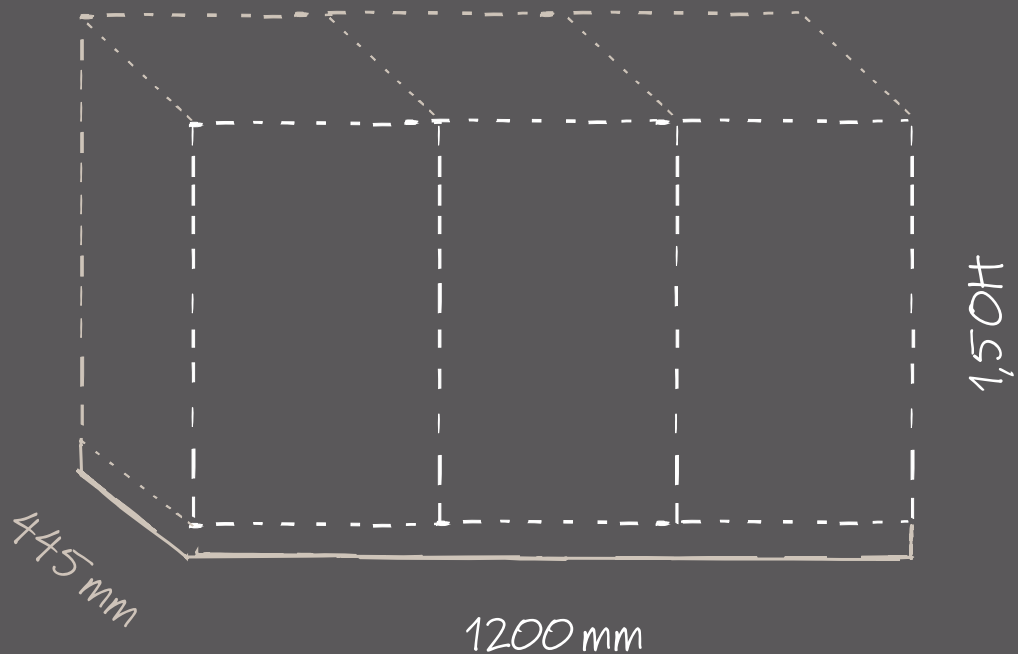

Don't want to build?

RELY ON READY-MADE SOLUTIONS

Selbst planen ist nicht Ihr Ding?
Verlassen Sie sich auf unsere fertig konfigurierten Lösungen.

Si vous ne souhaitez pas inventer votre propre concept,
vous pouvez également profiter d'aménagements préconfigurés.

Weitere fertige Konfigurationen finden Sie in der Preisliste.
Pour plus de préconfigurations, consultez le tarif.