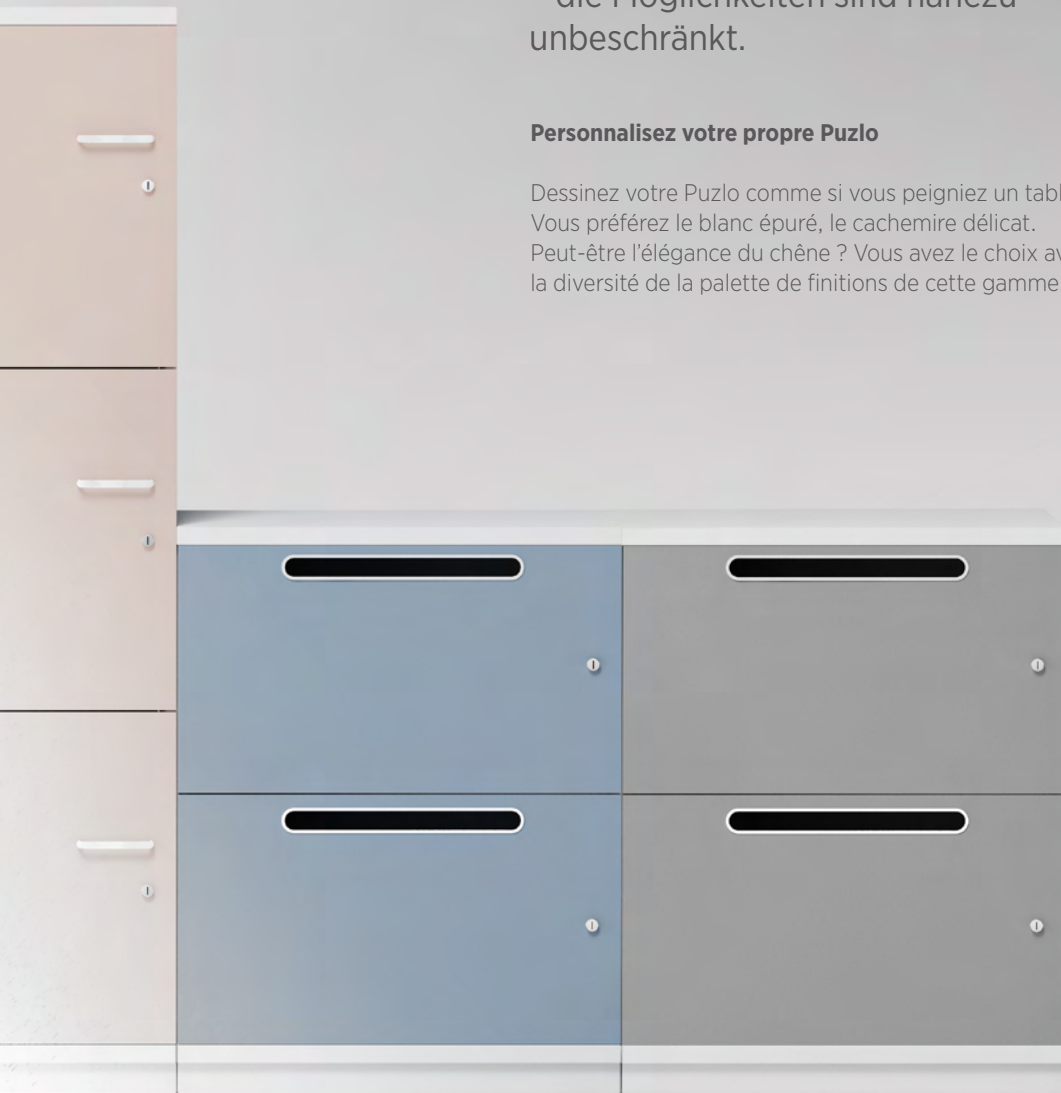

Stellen Sie sich bei der Farbauswahl für Ihr Puzlo System einfach vor, Sie würden gerade ein Bild malen. Blütenreines Weiss, dezentes Kaschmir oder elegante Eiche? Werfen Sie einen Blick auf unsere Auswahl an Oberflächenausführungen – die Möglichkeiten sind nahezu unbeschränkt.

Personnalisez votre propre Puzlo

Dessinez votre Puzlo comme si vous peigniez un tableau. Vous préférez le blanc épuré, le cachemire délicat. Peut-être l'élégance du chêne ? Vous avez le choix avec la diversité de la palette de finitions de cette gamme.