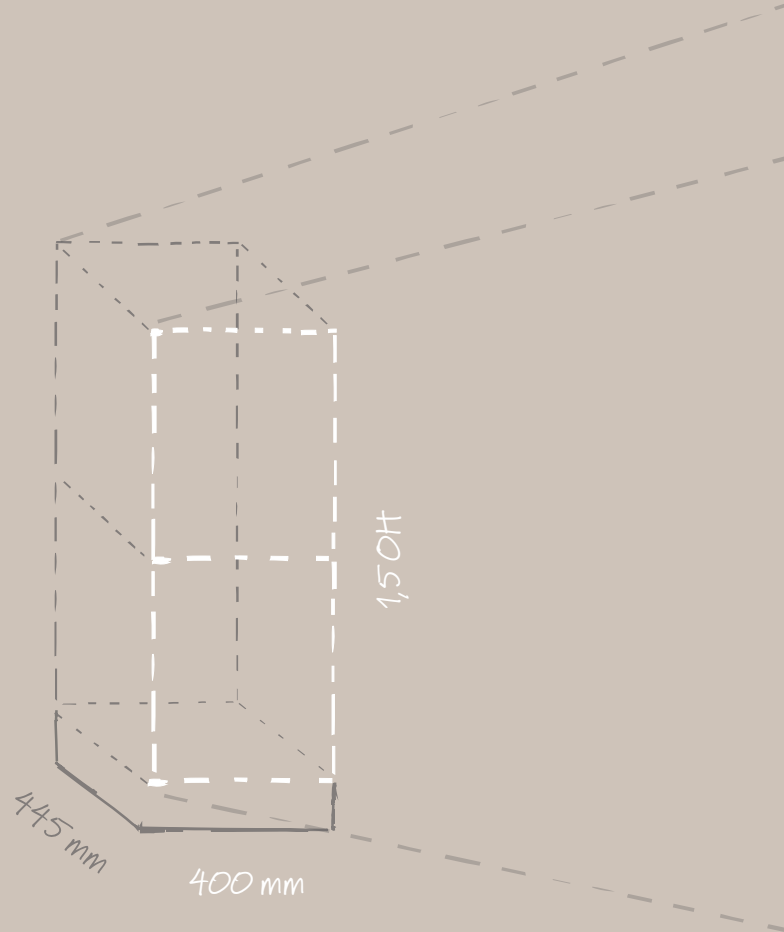

DO IT yourself

Von einem einzigen Schliessfach bis zu einem grossen Schranksystem mit zahlreichen Fächern – Sie können Puzlo ganz einfach selbst planen und somit ein einzigartiges, individuelles System schaffen.

Personnalisable par soi-même

Du simple casier au module avec une multitude de rangements, la gamme Puzlo vous donne la possibilité de composer un aménagement unique.

Höhe (OH)

hauteur

1,5 / 2 / 3 / 4 / 5

Breite (mm)

largeur

400 / 450 / 500 / 550 / 600

Tiefe (mm)

profondeur

445 / 500 / 550 / 600