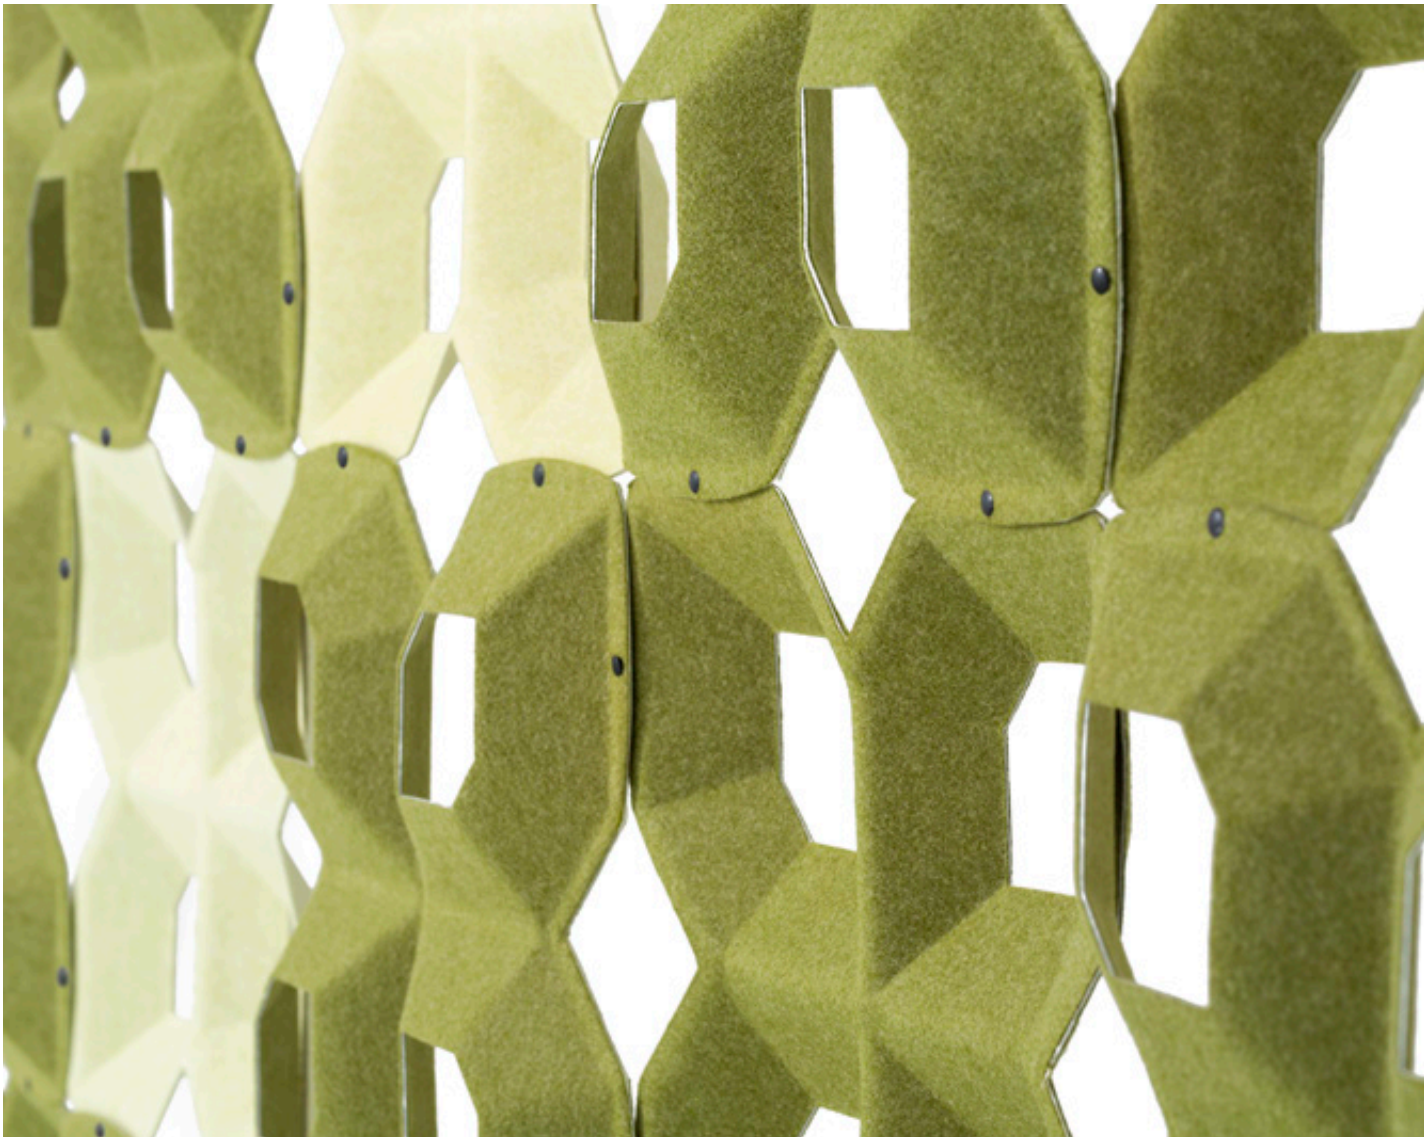

Gestalten Sie mit Formo Ihren eigenen Vorhang und wählen Sie dabei Anzahl, Farbe und Verteilung der einzelnen Paneele individuell aus.

Rideau

Le rideau Formo est un assemblage de panneaux glissés dans un rail suspendu au plafond à l'aide de fils métalliques. D'esthétique discrète, il divise l'espace de bureau aux endroits où les séparations ou cloisons pleines traditionnelles sont à éviter pour ne pas entraver la communication entre les employés. Le rideau Formo crée une certaine intimité, apporte une touche de légèreté aux espaces remplis de bureaux et d'armoires et donne des couleurs à l'environnement de travail. Le rideau est également très efficace pour limiter les reflets des rayons de soleil sur les écrans d'ordinateur.

Créez vous-même votre rideau Formo en choisissant le nombre, la couleur et la disposition des panneaux.